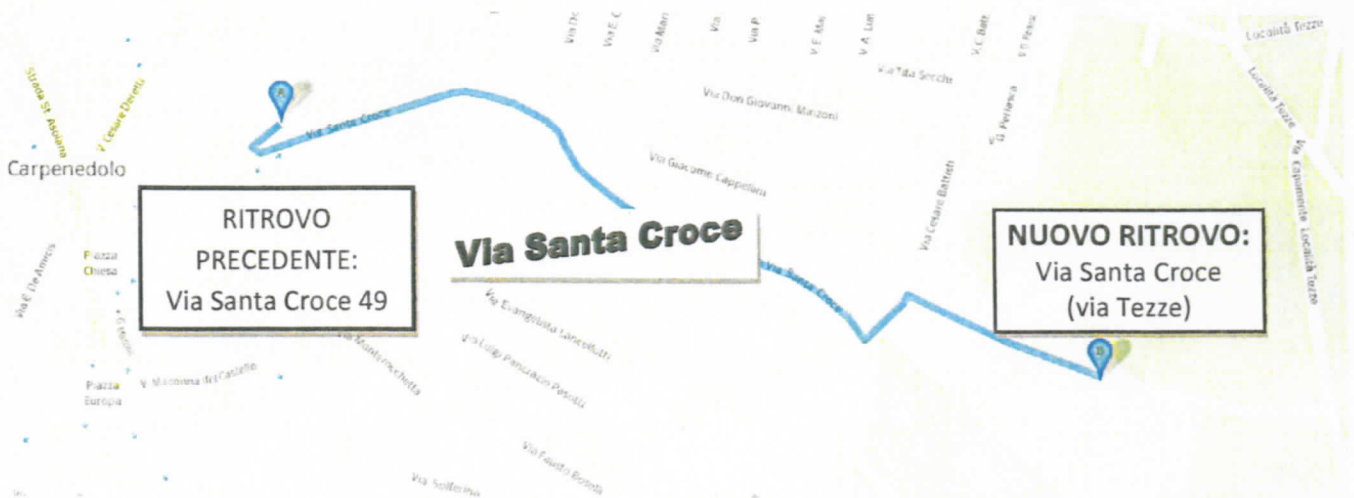

DOMENICA 24 MAGGIO 2015

33° CICLORADUNO A CARPENEDOLO

Aperto a tutti gli enti di promozione sportiva, denominato:

Trofeo Marmi Ghirardi

trofeo AVIS

bassorilievo in pietra naturale

coppa AIDO

RITROVO, PARTENZA E ARRIVO:

presso la sede della Marmi Ghirardi al **nuovo indirizzo** di via Santa Croce/Via Tezze
(proseguendo nella stessa via per circa 1 km dalla storica sede del raduno - **dietro il cimitero**):

INIZIO ISCRIZIONI: ore 7:30 **PARTENZA:** ore 8:45 -

PERCORSO:

carpenedolo – montichiari, km 7 – lonato km 16,5 – castelvenzagò km 22,5 – centenaro km 24 -
san pietro km 25 - montonale km 29 – san martino km 31 – pozzolengo km 34,5 – solferino km 41
castiglione km 47 – carpenedolo km 54